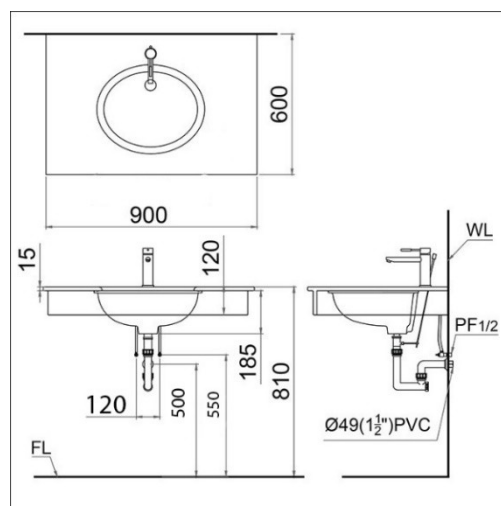

Xin chân thành cảm ơn Quý khách hàng đã tin tưởng và sử dụng sản phẩm thiết bị vệ sinh Clara
Quý khách vui lòng đọc kỹ hướng dẫn trước khi lắp đặt

CHI TIẾT SẢN PHẨM			TIÊU CHUẨN KỸ THUẬT		BẢN VẼ KỸ THUẬT
Tên chi tiết	Chất liệu	Số lượng	Tên sản phẩm	Chậu bán âm bàn	
Chậu	Ceramics	1 chiếc	Mã sản phẩm	CB-1151	
			Kích thước	505*390*135mm	
			Lỗ bắt vòi	Nằm ngoài chậu	

HƯỚNG DẪN LẮP ĐẶT

1. Kiểm tra kỹ bản vẽ kỹ thuật
2. Chọn vị trí lắp đặt chậu thích hợp nhất
3. Đặt tờ giấy lắp đặt lên mặt bàn đá theo khuôn của lavabo đã in theo sản phẩm đi kèm hoặc đo trực tiếp kích thước sản phẩm thật và lấy dấu trên bàn đá
4. Cắt tạo lỗ lắp đặt trên mặt bàn theo đúng khuôn mẫu đã đánh dấu
5. Đi silicon xung quanh vành chậu trước khi đặt vào lỗ khoét đá.
6. Đặt lavabo âm vào vị trí đã được khoét lỗ trên mặt bàn và điều chỉnh sao cho cân đối với mặt bàn