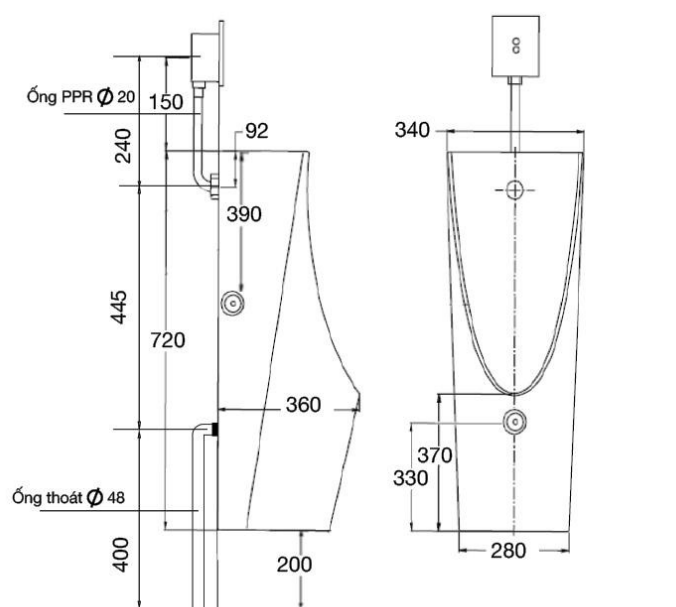

HƯỚNG DẪN LẮP ĐẶT VÀ SỬ DỤNG TIÊU NAM TREO TƯỜNG Mã SP : CU-1911P

Xin chân thành cảm ơn Quý khách hàng đã tin tưởng và sử dụng sản phẩm thiết bị vệ sinh Clara
Quý khách vui lòng đọc kỹ hướng dẫn trước khi lắp đặt

CHI TIẾT SẢN PHẨM			TIÊU CHUẨN KỸ THUẬT	
Tên chi tiết	Chất liệu	Số lượng	Mã SP	CU-1911P
Tiêu nam	Ceramics	1 chiếc	Kích thước	360*340*720mm
Măng xông nổi	Đồng	1 chiếc	Loại xả	Van cảm ứng
Siphon	Nhựa pvc	1 chiếc	Lượng nước tối thiểu	2.0 L
Ốc vít	Inox	1 bộ	Vật liệu	Sứ vệ sinh
Móc treo	Inox	2 chiếc	Kiểu dáng	Treo tường

HƯỚNG DẪN LẮP ĐẶT

1. Lắp đặt măng xông nổi tường, vị trí từ sàn lên tim của tâm thoát 400mm (quấn băng tan vào các khớp nối, đi keo chuyên dụng để tránh rò rỉ)
2. Gá vít treo lên tiêu, lấy thước đo từ tim tâm thoát đến vị trí vít treo của tiêu, lấy dấu bằng mực.
3. Đặt tiêu nam lên giá treo rồi ép sát tiêu nam vào tường để bulong lọt qua lỗ có định trên sứ và tâm lỗ thái phải khớp với tâm lỗ măng xông nổi trên tường.
4. Lắp cố định tiêu nam bằng keo chuyên dụng. Lưu ý không xiết đai ốc quá chặt sẽ dễ vỡ sứ.
5. Lắp van xả, từ tâm thoát đến đường dẫn vào tiêu 445mm, tâm cấp từ van cảm ứng xuống đường dẫn vào tiêu chờ sẵn 240mm. Lắp ống nối van xả với tiêu nam