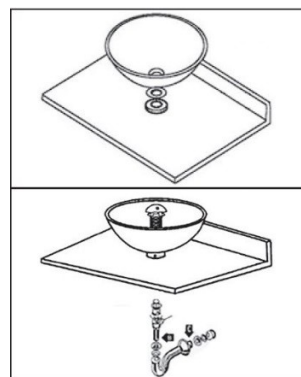

Xin chân thành cảm ơn Quý khách hàng đã tin tưởng và sử dụng sản phẩm thiết bị vệ sinh Clara
Quý khách vui lòng đọc kỹ hướng dẫn trước khi lắp đặt

CHI TIẾT SẢN PHẨM			TIÊU CHUẨN KỸ THUẬT		BẢN VẼ KỸ THUẬT
Tên chi tiết	Chất liệu	Số lượng	Tên sản phẩm	Chậu đặt bàn	
Chậu	Ceramics	1 chiếc	Mã sản phẩm	CB-005	
			Kích thước	585*400*150mm	
			Lỗ bắt vòi	Nằm ngoài chậu	

HƯỚNG DẪN LẮP ĐẶT

1. Kiểm tra kỹ bản vẽ kỹ thuật
2. Chọn vị trí lắp đặt chậu thích hợp nhất
3. Khoan đá theo kích thước chậu sau đó đặt chậu vào vị trí đã khoét trên bàn đá
4. Lắp vòi lên bàn đá hoặc trên chậu
5. Lắp xiphon nối giữa chậu và đường ống cấp nước
6. Bơm keo silicon quanh viền chậu để cố định chậu vào bàn đá.